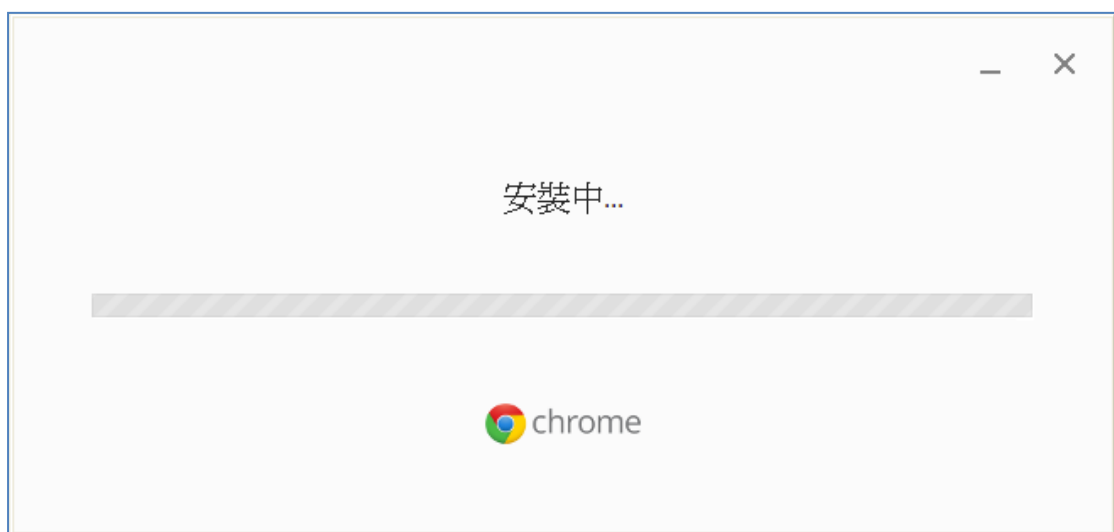

[安裝 Google Chrome 瀏覽器簡易指南]

打開 <https://www.google.com/intl/zh-TW/chrome/browser/desktop/index.html>

點擊 “**下載 Chrome**”

點擊“接受并安裝”

稍後等待下載完成

下載完成后會自動安裝

安裝完成后便可以使用 Chrome 訪問新版網上服務