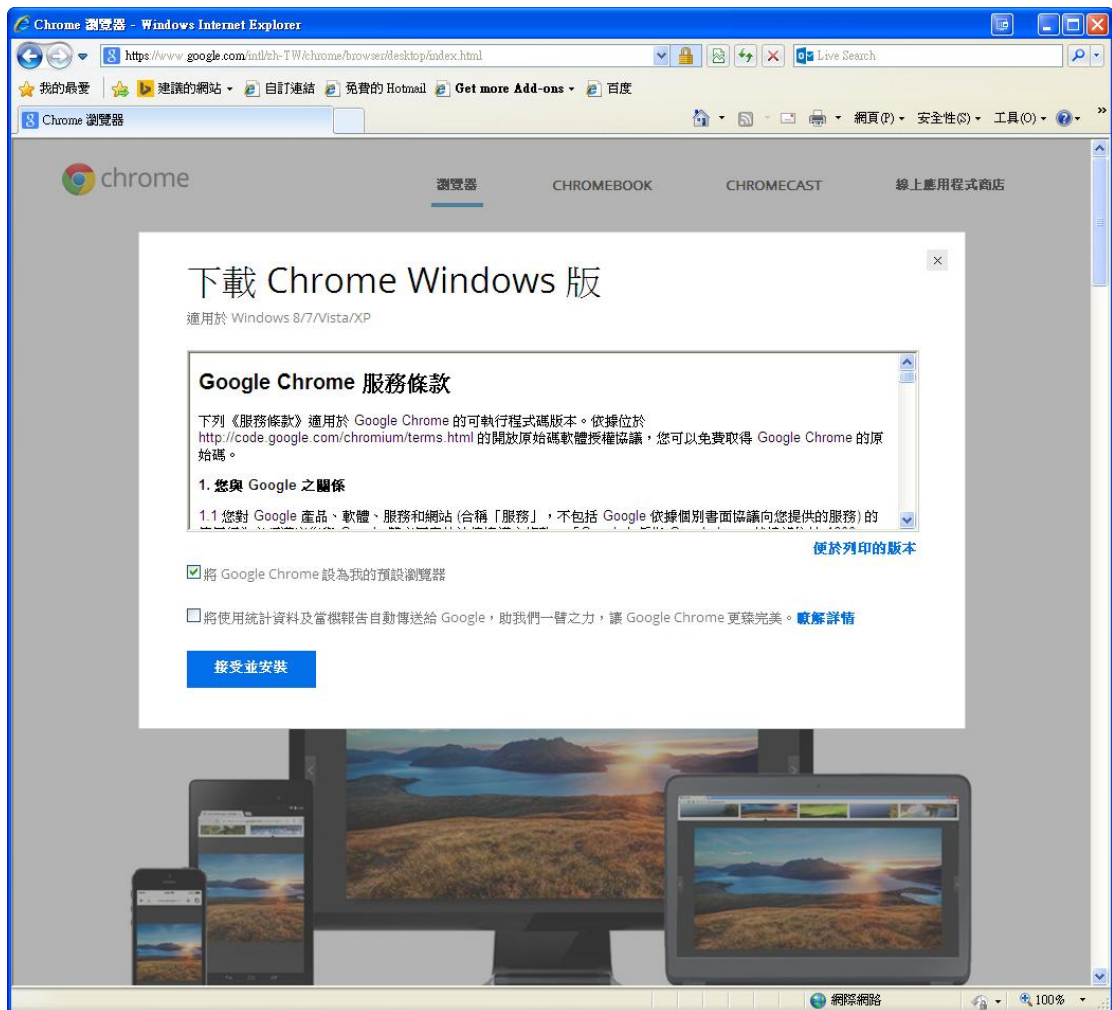

[安裝 Google Chrome 瀏覽器簡易指南]

打開 <https://www.google.com/intl/zh-TW/chrome/browser/desktop/index.html>

點擊 “**下載 Chrome**”

點擊“接受并安裝”

稍後等待下載完成

下載完成后會自動安裝

安裝完成后便可以使用 Chrome 訪問新版網上服務